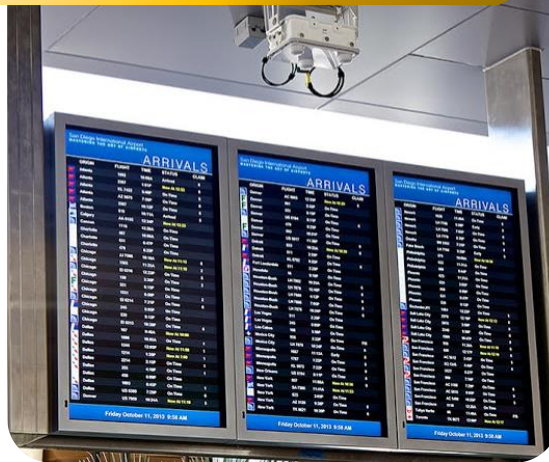

SISTEMAS MULTIMEDIA MATRICIAL

Monitores Matriciales