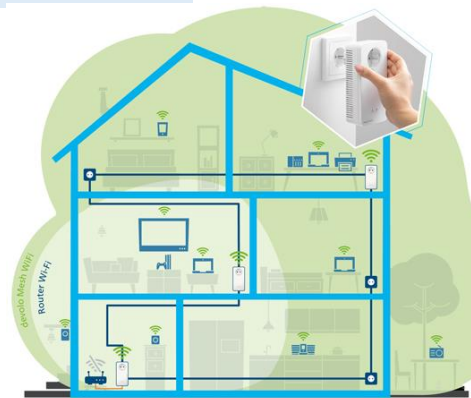

En cualquier paquete este mes te regalamos un Gadget